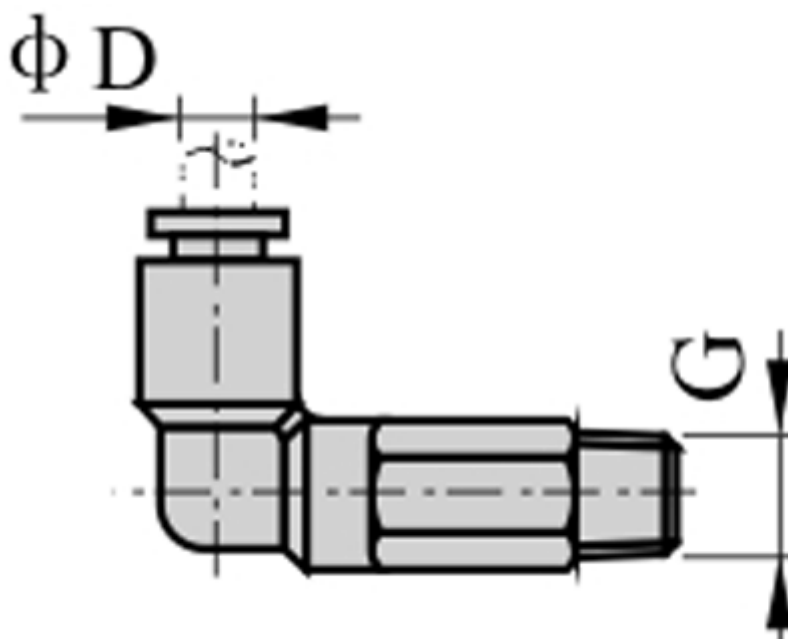

Varenummer: 58EPLL6M5
Beskrivelse: Fitting EPLL6M5 lang vinkel
udvendig gevind M5, slangediameter 6

Mål

D = 6
Gevind = M5